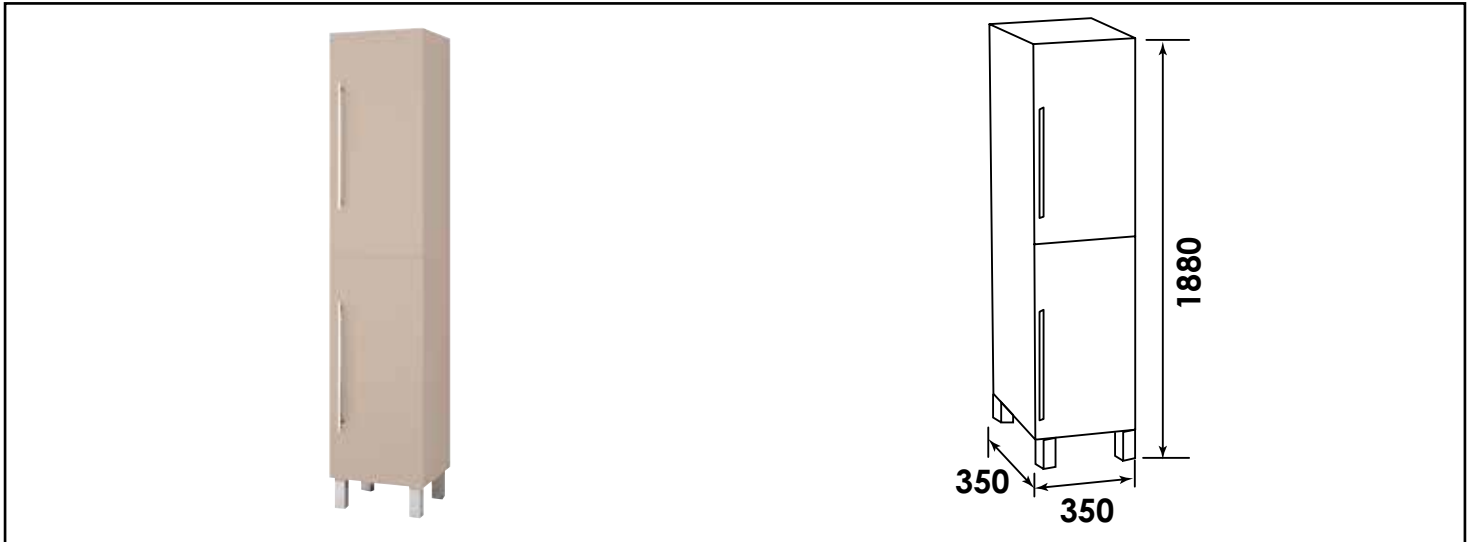

Référence : **403011317**

# COLONNE À POSER NEW YORK - LARGEUR 35CM - COLORIS ROSE POUDRÉ - 2 PORTES

<b>CARACTÉRISTIQUES</b>	<p>Colonne à poser            Finition : rose poudré            Dimensions : Largeur : 35cm x Profondeur : 35cm x Hauteur : 188cm            2 Portes réversibles à fermeture amortie            Poignées métalliques chromées            Caisson, façade et côtés en panneaux mélaminés hydrofuge, épaisseur : 16mm            Accessoires fournis : 3 étagères intérieures et jeu de pieds aluminium            Livré pré-monté            Fabrication européenne            Norme PEFC</p>
<b>APPLICATIONS</b>	<p>Equipement de salle de bain</p>
<b>CONDITIONS D'UTILISATION</b>	<p>Convient uniquement pour l'application prescrite</p>
<b>COMPATIBILITÉ</b>	<p>Veiller à l'encombrement nécessaire au montage et à la pose du meuble</p>
<b>PRÉCAUTION D'EMPLOI</b>	<p>Le montage et l'installation doivent être fait dans le respect des règles de l'art.</p>
<b>SPECIFICATIONS D'INSTALLATION</b>	<p>Permet l'équipement sanitaire des salles de bains et cuisine.</p>
<b>PRESCRIPTION DE POSE</b>	<p>N'est pas adapté pour une application autre que celle décrite ci-dessus.            Notre garantie porte sur les défauts de matière ou de fabrication et s'applique dans les conditions définies par le fabricant. La garantie ne couvre pas les consommables, l'usure normale, les pièces mobiles, les dommages dus aux chocs</p>
<b>PRESCRIPTION DE POSE</b>	<ul style="list-style-type: none"> <li>• Livré avec jeu de pieds aluminium.</li> <li>• Livré pré-monté, 3 Etagères fournies.</li> <li>• De conception française et de fabrication européenne</li> </ul>